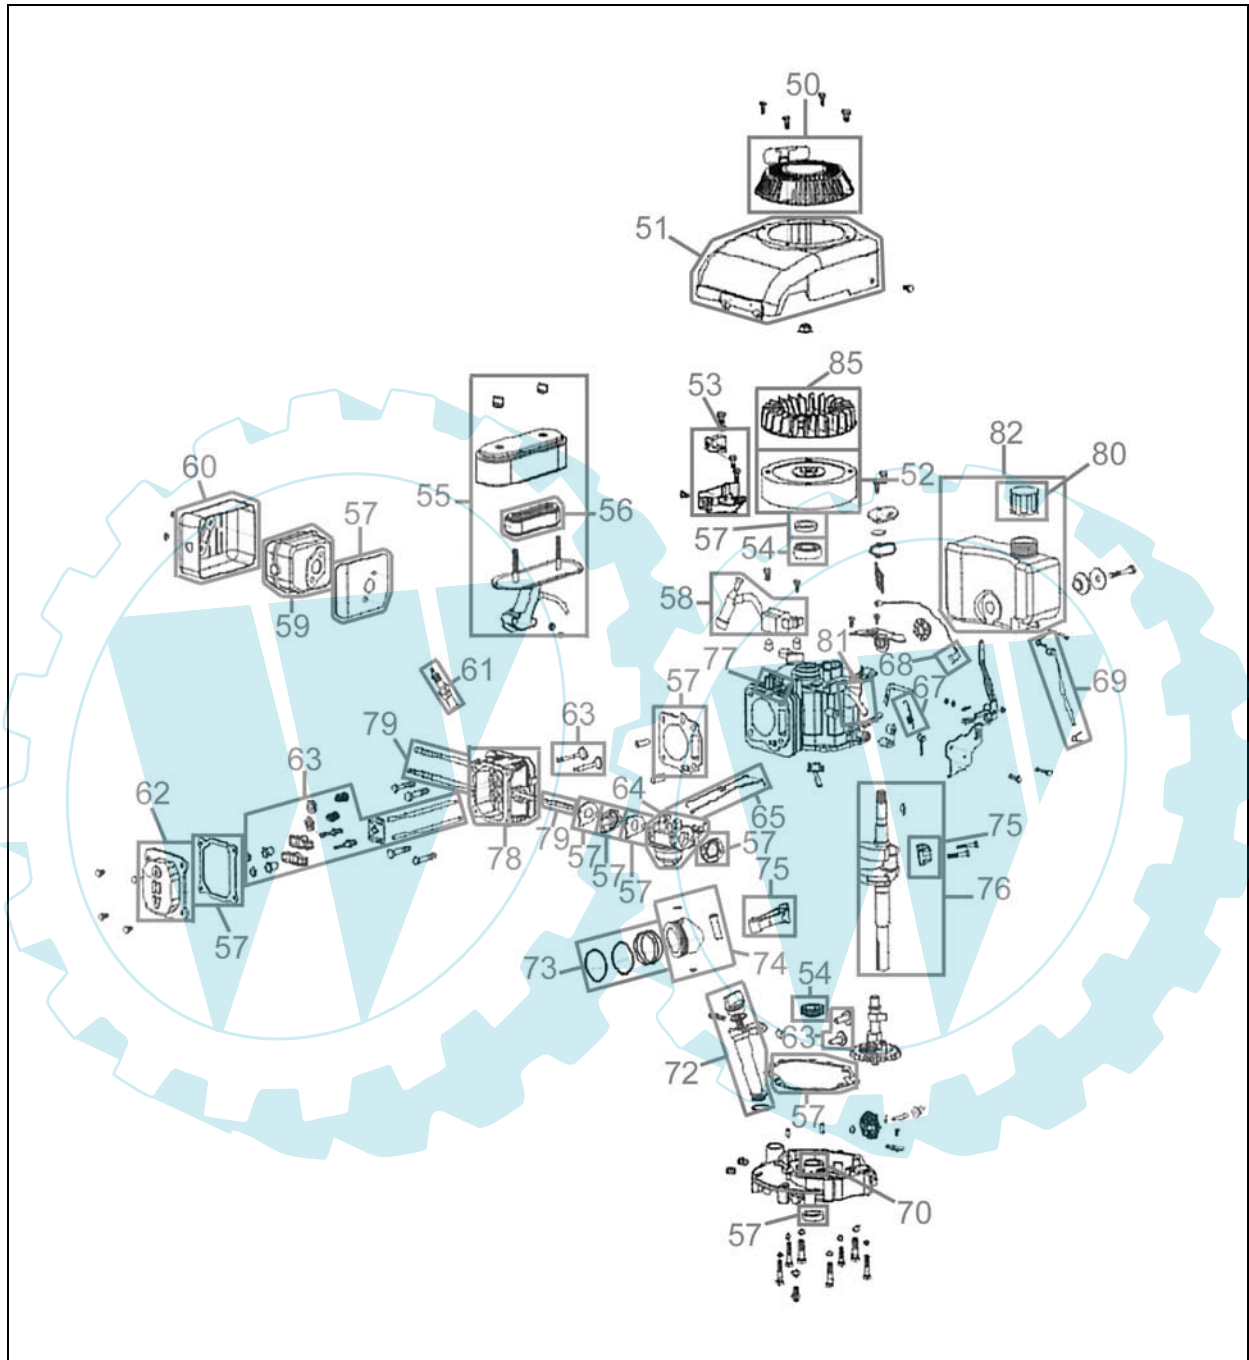

94117

Abb.1

94117

Abb.2

94117

Pos.-Nr.	Ersatzteil-Nr.	Bezeichnung <u>Abb.1</u>	Pos.-Nr.	Ersatzteil-Nr.	Bezeichnung <u>Abb.2</u>
001	94117-01001	Ersatzmesser	050	94117-01050	Anwerfereinheit
002	94117-01002	Oberer Holm	051	94117-01051	Abdeckung Motor
003	94117-01003	Totmann-Bügel	052	94117-01052	Poolrad
004	94117-01004	Zug Totmann- Bügel	053	94117-01053	Totmann Schalter
005	94117-01005	Zug Hebel Radantrieb	054	94117-01054	Lager-Satz Kurbelwelle
006	94117-01006	Anschlag Tatmann-Bügel	055	94117-01055	Luftfilter kpl.
007	94117-01007	Gashebel Komplett	056	94117-01056	Luftfiltereinsatz
008	94117-01008	Feststellknopf Holm kpl.	057	94117-01057	Dichtungssatz Motor kpl.
009	94117-01009	Seilführung Anwerfereinheit	058	94117-01058	Zündspule kpl.
010	94117-01010	Clip	059	94117-01059	Auspuff
011	94117-01011	Unterer Holm	060	94117-01060	Auspuffschutz
012	94117-01012	Gestänge Grasfangsack	061	94117-01061	Zündkerze NHSP LD 6FRTC
013	94117-01013	Grasfangsack	062	94117-01062	Ventildeckel
014	94117-01014	Heckklappe	063	94117-01063	Ventileinheit kpl.
015	94117-01015	Achse Heckklappe	064	94117-01064	Vergaser
016	94117-01016	Schutzabdeckung Innen	065	94117-01065	Vergasergestänge kpl.
017	94117-01017	Stange Höhenverstellung	067	94117-01067	Vergasergestänge kpl.
018	94117-01018	Feder Höhenverstellung	068	94117-01068	Feder Drehzahlregler
019	94117-01019	Antriebsritzel links kpl.	069	94117-01069	Kabel Totmann Schalter/Zündspule
020	94117-01020	Achse Hinten	070	94117-01070	Kraftstoffleitung kpl.
021	94117-01021	Scheibe Rad hinten	071	94117-01071	Kurbelgehäusedeckel
022	94117-01022	Schmutzabweiser Rad hinten	072	94117-01072	Ölmesstab kpl.
023	94117-01023	Antriebsrad hinten	073	94117-01073	Kolbenringe kpl.
024	94117-01024	Mutter M10 Rad hinten	074	94117-01074	Kolben kpl.
025	94117-01025	Kappe Rad vorne	075	94117-01075	Pleuel kpl.
026	94117-01026	Antriebsritzel rechts kpl.	076	94117-01076	Kurbelwelle
027	94117-01027	Rad vorne	077	94117-01077	Zylinder/Kurbelgehäuse
028	94117-01028	Achse vorne	078	94117-01078	Zylinderkopf
029	94117-01029	Lagerschale Rad vorne	079	94117-01079	Stehbolzen Zylinderkopf kpl.
030	94117-01030	Hebel Höhenverstellung	080	94117-01080	Kraftstofftankdeckel
031	94117-01031	Schraube Messer kpl.	081	94117-01081	Schlauch Entlüftung Kurbel.
032	94117-01032	Hebel Radantrieb	082	94117-01082	Kraftstofftank kpl.
033	94117-01033	Messerflansch kpl.			
034	94117-01034	Riemenscheibe Getriebe			
035	94117-01035	Schutz Keilriemen			
036	94117-01036	Riemenscheibe Messer kpl.			
037	94117-01037	Antriebeinheit kpl.			
038	94117-01038	Riemen O 800 LI 825 LW			
039	94117-01039	Spannrolle kpl.			
040	94117-01040	Stopfen Unterer Holm			
041	94117-01041	Radlager			
043	94117-01043	Arretierungsplatte Höhenverst.			
044	94117-01044	Klemmplatte Höhenverstellung			