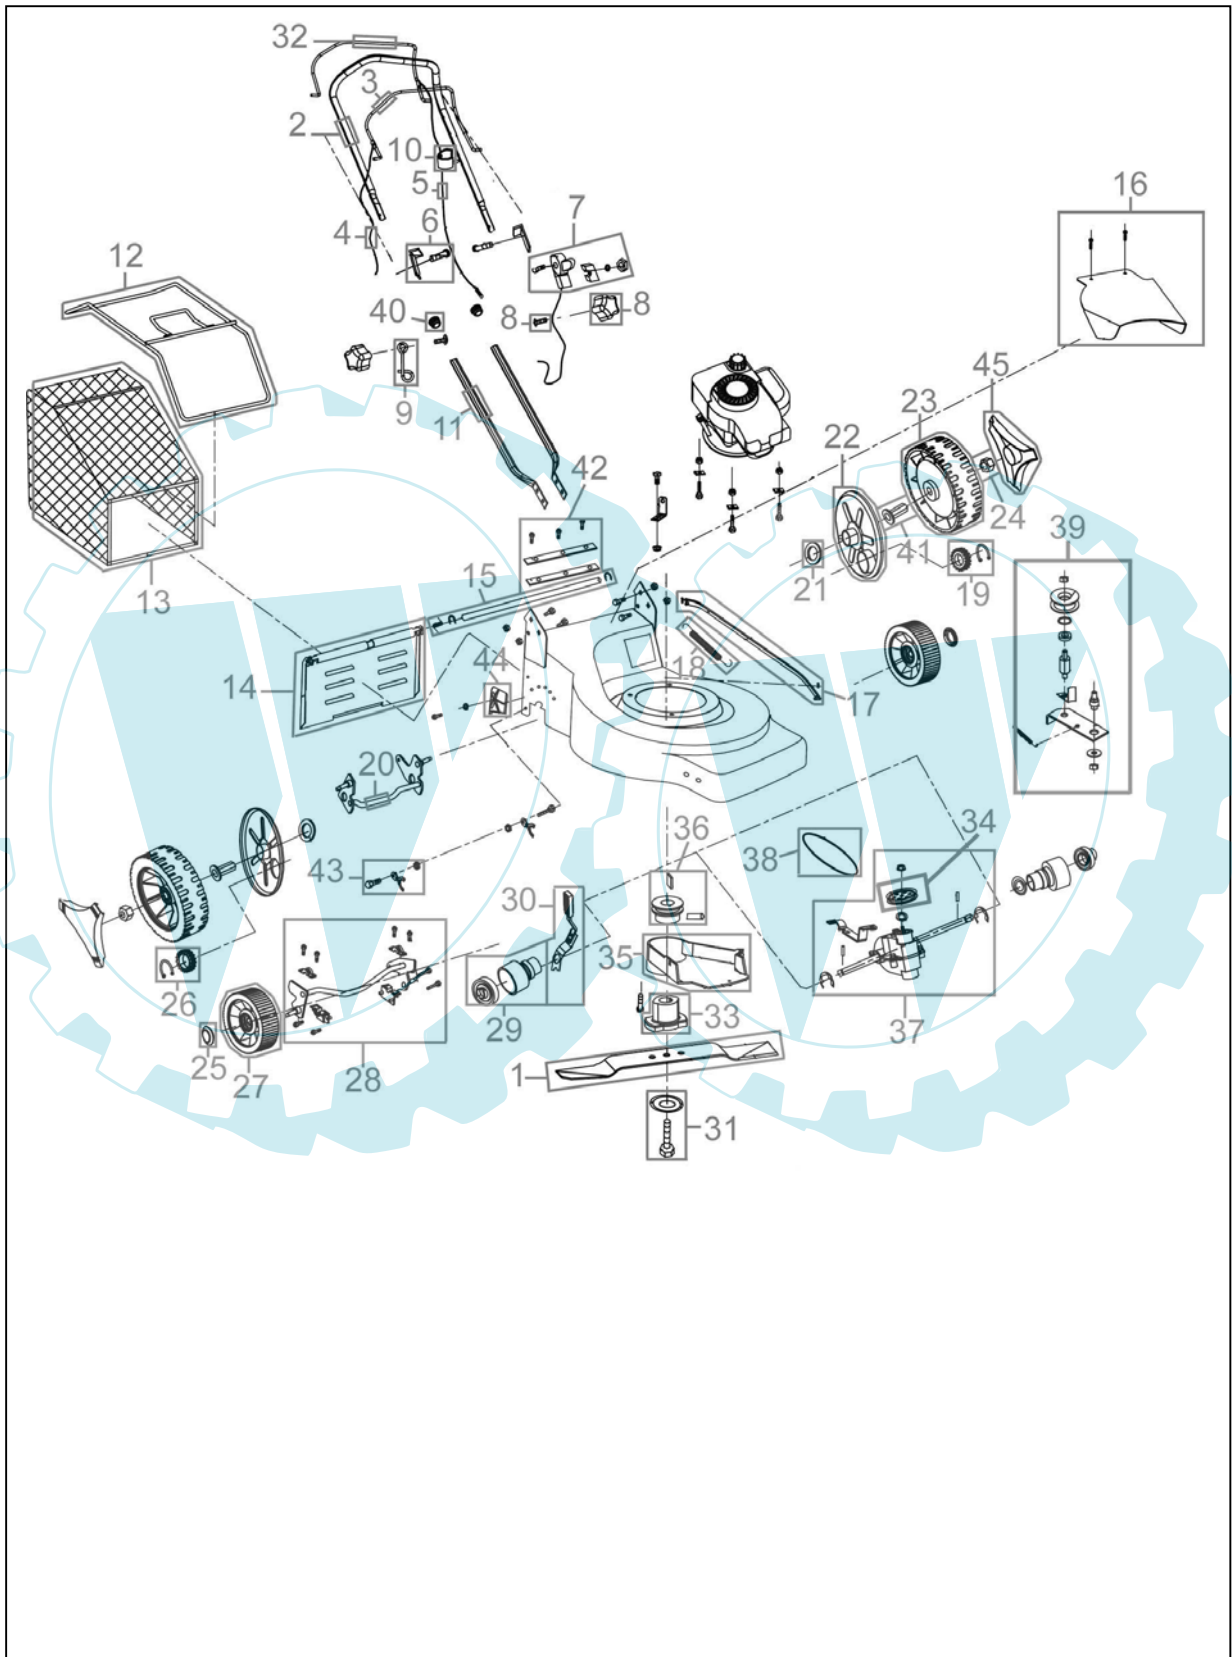

94117

Abb.1

94117

Abb.2

94117

Pos.-Nr.	Ersatzteil-Nr.	Bezeichnung <u>Abb.1</u>	Pos.-Nr.	Ersatzteil-Nr.	Bezeichnung <u>Abb.2</u>
001	94117-01001	Ersatzmesser	050	94117-01050	Anwerfereinheit
002	94117-01002	Oberer Holm	051	94117-01051	Abdeckung Motor
003	94117-01003	Totmann-Bügel	052	94117-01052	Poolrad
004	94117-01004	Zug Totmann- Bügel	053	94117-01053	Totmann Schalter
005	94117-01005	Zug Hebel Radantrieb	054	94117-01054	Lager-Satz Kurbelwelle
006	94117-01006	Anschlag Tatmann-Bügel	055	94117-01055	Luftfilter kpl.
007	94117-01007	Gashebel Komplett	056	94117-01056	Luftfiltereinsatz
008	94117-01008	Feststellknopf Holm kpl.	057	94117-01057	Dichtungssatz Motor kpl.
009	94117-01009	Seilführung Anwerfereinheit	058	94117-01058	Zündspule kpl.
010	94117-01010	Clip	059	94117-01059	Auspuff
011	94117-01011	Unterer Holm	060	94117-01060	Auspuffschutz
012	94117-01012	Gestänge Grasfangsack	061	94117-01061	Zündkerze NHSP LD 6FRTC
013	94117-01013	Grasfangsack	062	94117-01062	Ventildeckel
014	94117-01014	Heckklappe	063	94117-01063	Ventileinheit kpl.
015	94117-01015	Achse Heckklappe	064	94117-01064	Vergaser
016	94117-01016	Schutzabdeckung Innen	065	94117-01065	Vergasergestänge kpl.
017	94117-01017	Stange Höhenverstellung	067	94117-01067	Vergasergestänge kpl.
018	94117-01018	Feder Höhenverstellung	068	94117-01068	Feder Drehzahlregler
019	94117-01019	Antriebsritzel links kpl.	069	94117-01069	Kabel Totmann Schalter/Zündspule
020	94117-01020	Achse Hinten	070	94117-01070	Kraftstoffleitung kpl.
021	94117-01021	Scheibe Rad hinten	071	94117-01071	Kurbelgehäusedeckel
022	94117-01022	Schmutzabweiser Rad hinten	072	94117-01072	Ölmesstab kpl.
023	94117-01023	Antriebsrad hinten	073	94117-01073	Kolbenringe kpl.
024	94117-01024	Mutter M10 Rad hinten	074	94117-01074	Kolben kpl.
025	94117-01025	Kappe Rad vorne	075	94117-01075	Pleuel kpl.
026	94117-01026	Antriebsritzel rechts kpl.	076	94117-01076	Kurbelwelle
027	94117-01027	Rad vorne	077	94117-01077	Zylinder/Kurbelgehäuse
028	94117-01028	Achse vorne	078	94117-01078	Zylinderkopf
029	94117-01029	Lagerschale Rad vorne	079	94117-01079	Stehbolzen Zylinderkopf kpl.
030	94117-01030	Hebel Höhenverstellung	080	94117-01080	Kraftstofftankdeckel
031	94117-01031	Schraube Messer kpl.	081	94117-01081	Schlauch Entlüftung Kurbel.
032	94117-01032	Hebel Radantrieb	082	94117-01082	Kraftstofftank kpl.
033	94117-01033	Messerflansch kpl.			
034	94117-01034	Riemenscheibe Getriebe			
035	94117-01035	Schutz Keilriemen			
036	94117-01036	Riemenscheibe Messer kpl.			
037	94117-01037	Antriebeinheit kpl.			
038	94117-01038	Riemen O 800 LI 825 LW			
039	94117-01039	Spannrolle kpl.			
040	94117-01040	Stopfen Unterer Holm			
041	94117-01041	Radlager			
043	94117-01043	Arretierungsplatte Höhenverst.			
044	94117-01044	Klemmplatte Höhenverstellung			